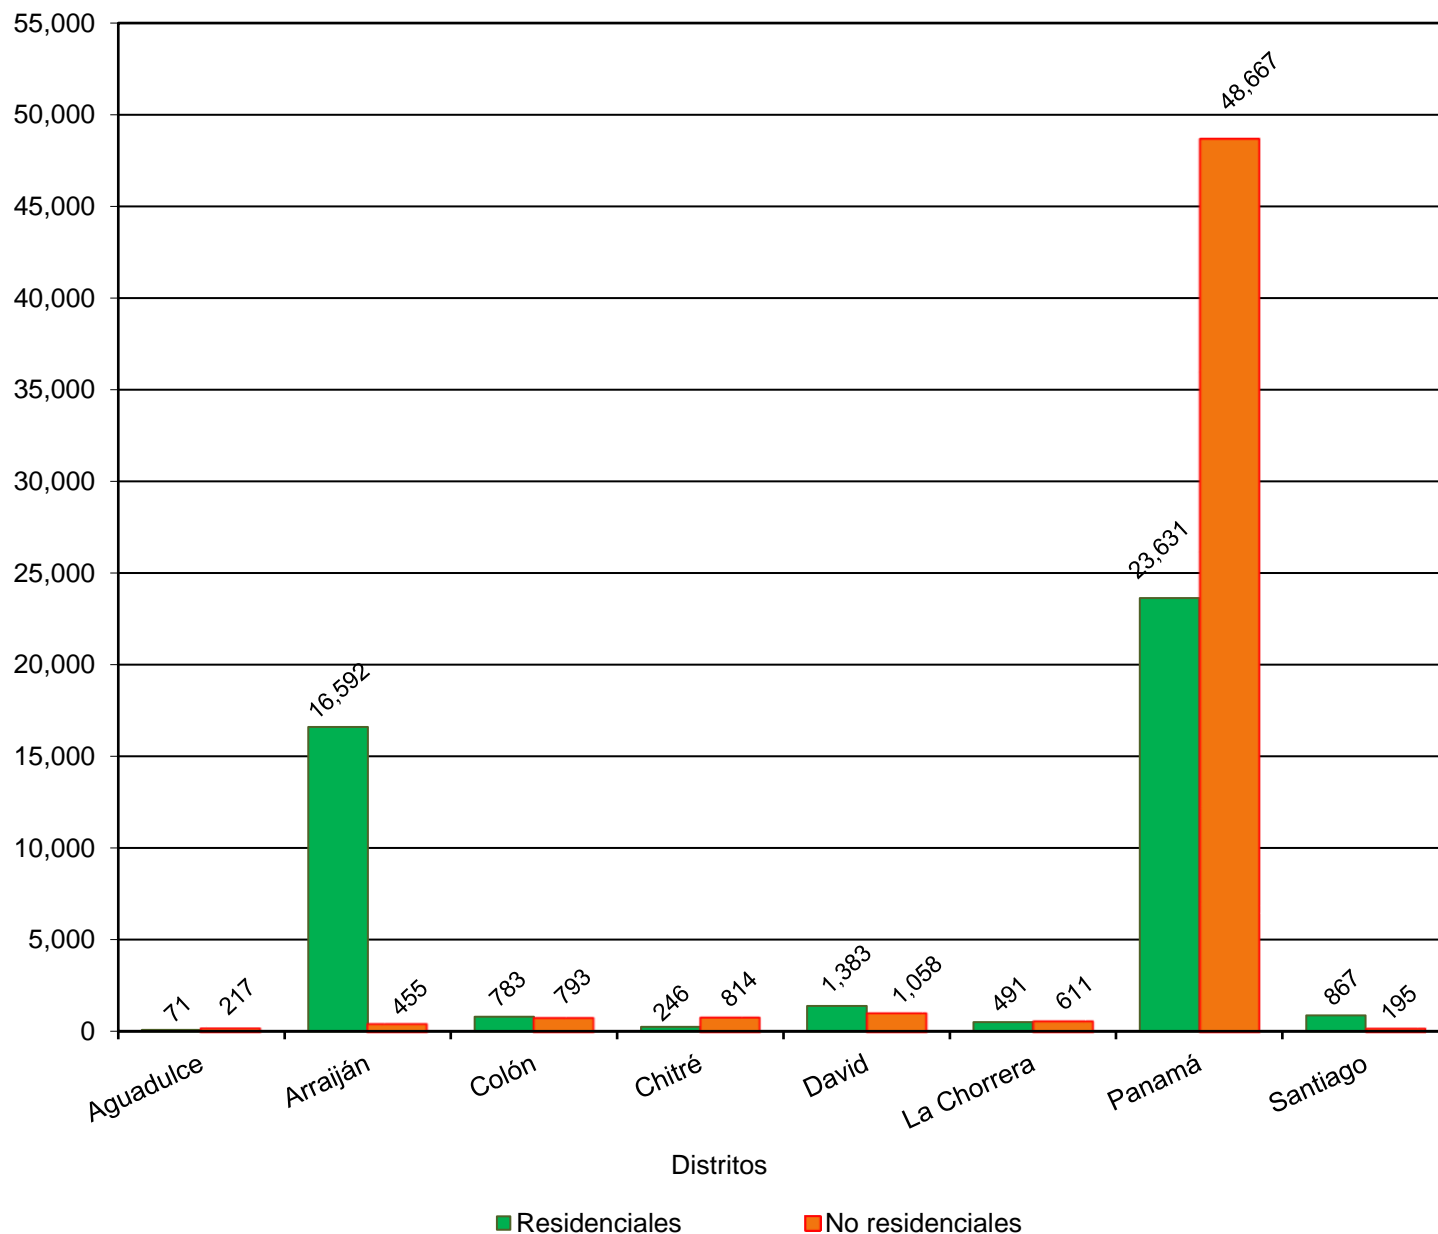

República de Panamá
CONTRALORÍA GENERAL DE LA REPÚBLICA
 Instituto Nacional de Estadística y Censo

VALOR DE LAS CONSTRUCCIONES, ADICIONES Y REPARACIONES PARTICULARES EN ALGUNOS DISTRITOS DE LA REPÚBLICA, POR CLASE: DICIEMBRE 2024 (P)

Miles de balboas

(P) Cifras preliminares.

Fuente: Con base en los permisos de construcción concedidos por la Dirección de Obras y Construcciones del Municipio de Panamá y en las oficinas de Ingeniería Municipal de los distritos restantes.